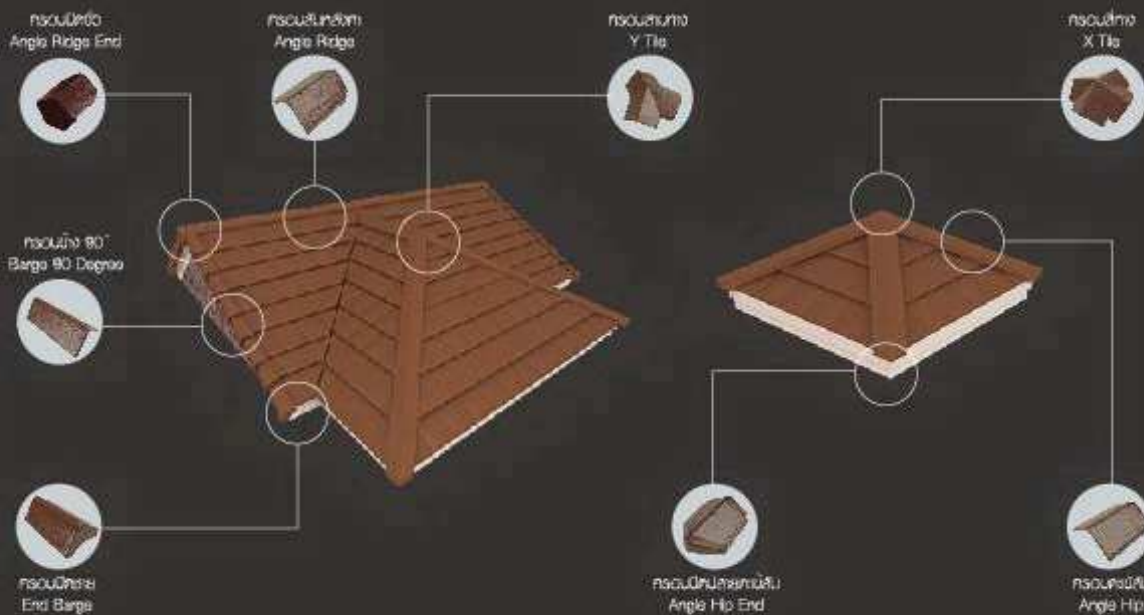

Together with its matt and rough-hewn top surface and
 color through technology, an uneven pattern of shading
 which imparts the natural depth, distinction and shadows
 recreates the ageless aesthetics of wooden look as
 uniqueness. This wood-like appeal compliments all
 natural designs with a perfect combination.

462 | Taiga Gray
เทาเทา

445 | Forest Brown
น้ำตาล ไม้สน

444 | Savanna Brown
น้ำตาล ไม้แดง

สีของกระเบื้องในชุด Wooden Series ได้ถูกเคลือบสารเคลือบพิเศษที่เคลือบบนผิวของกระเบื้องที่เคลือบพิเศษ
 Roof tiles from the Wooden series has been specially treated to create unique shading
 No two tiles are alike which only enhances the depth, distinction and exclusivity of your roof.

Ha Huang Shingle Roof Accessories เภทสรองหลัง

Technical Data ข้อมูลจำเพาะ:

ขนาดกระเบื้อง	33 x 42	มม.	Tile Size	33 x 42	cm.
น้ำหนักกระเบื้อง	5	กก.	Weight	5	kg.
ระยะปู	31 - 33	มม.	Purlin Space	31 - 33	cm.
จำนวนกระเบื้อง	10 - 11	แผ่น/ตร.ม.	Usage Amount	10 - 11	tiles/square meter
ความลาดชันหลังคาต่ำสุด	25	องศา	Minimum Roof Angle	25	Degree
ความยาวกระเบื้องที่ซ้อนทับกัน	30	มม.	Net of overlapping length	30	cm.