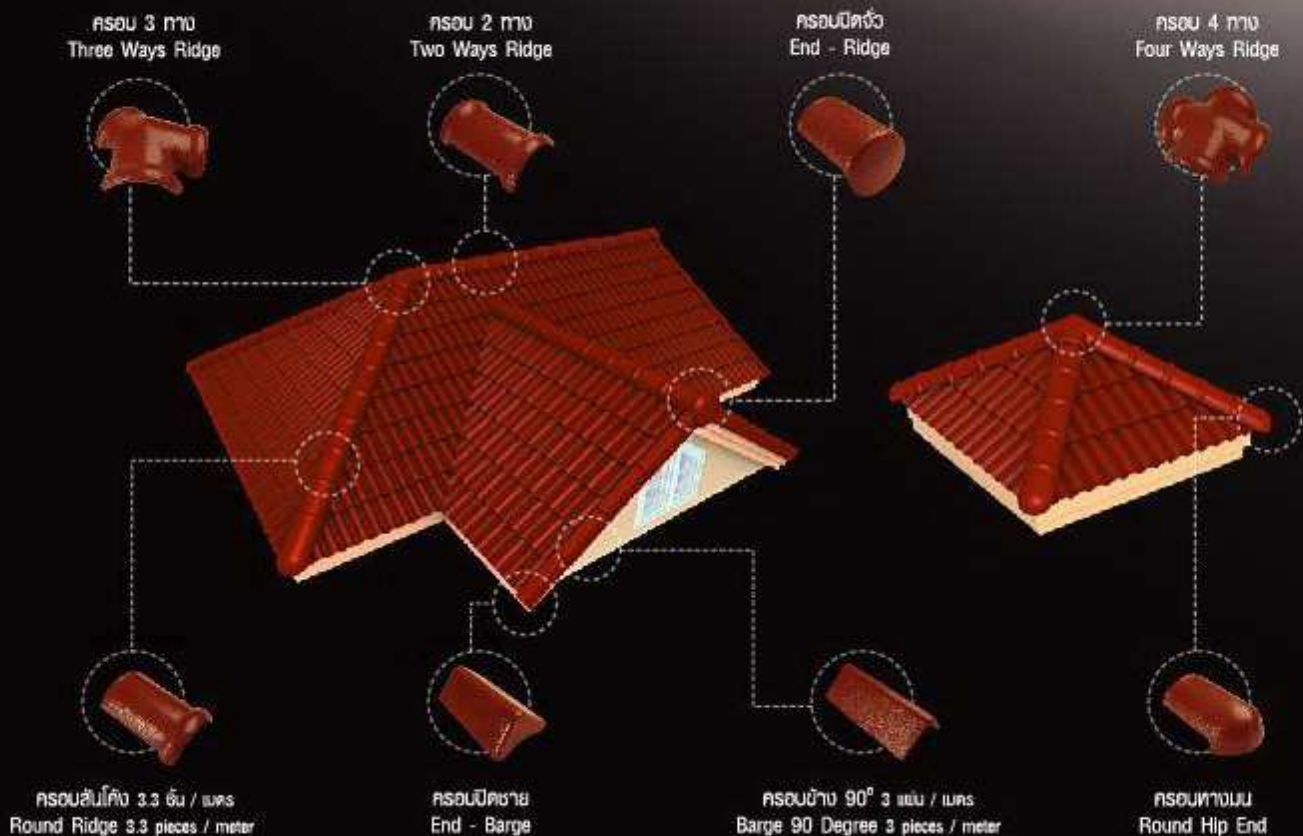

171 แดง ควีนรีด
QUEEN RED

141 น้ำตาล ซายเรน
SILENT BROWN

172 ส้ม เซเรเนอ
SERENE ORANGE

174 ส้ม ซีร็อกโค
SIROCCO ORANGE

Granada Roof Accessory ชุดครอบหลังคา

Technical Data ข้อมูลจำเพาะ

- ขนาดกระเบื้อง 33 x 42 เซนติเมตร • น้ำหนักกระเบื้อง 4.3 กิโลกรัม • ระยะแป 32 - 34 เซนติเมตร • จำนวนการใช้ 10 - 11 แผ่น / ตร.ม.
- ความลาดชันหลังคาต่ำสุด 17 องศา • ความกว้างสุกรีหลังซ้อนทับ 30 เซนติเมตร
- Tile Size 33 x 42 cm. • Weight 4.3 kg. / tile • Purlin Space 32 - 34 cm. • Usage Amount 10 - 11 tiles / square meter
- Minimum Roof Angle 17 Degree • Net of overlapping length 30 cm.